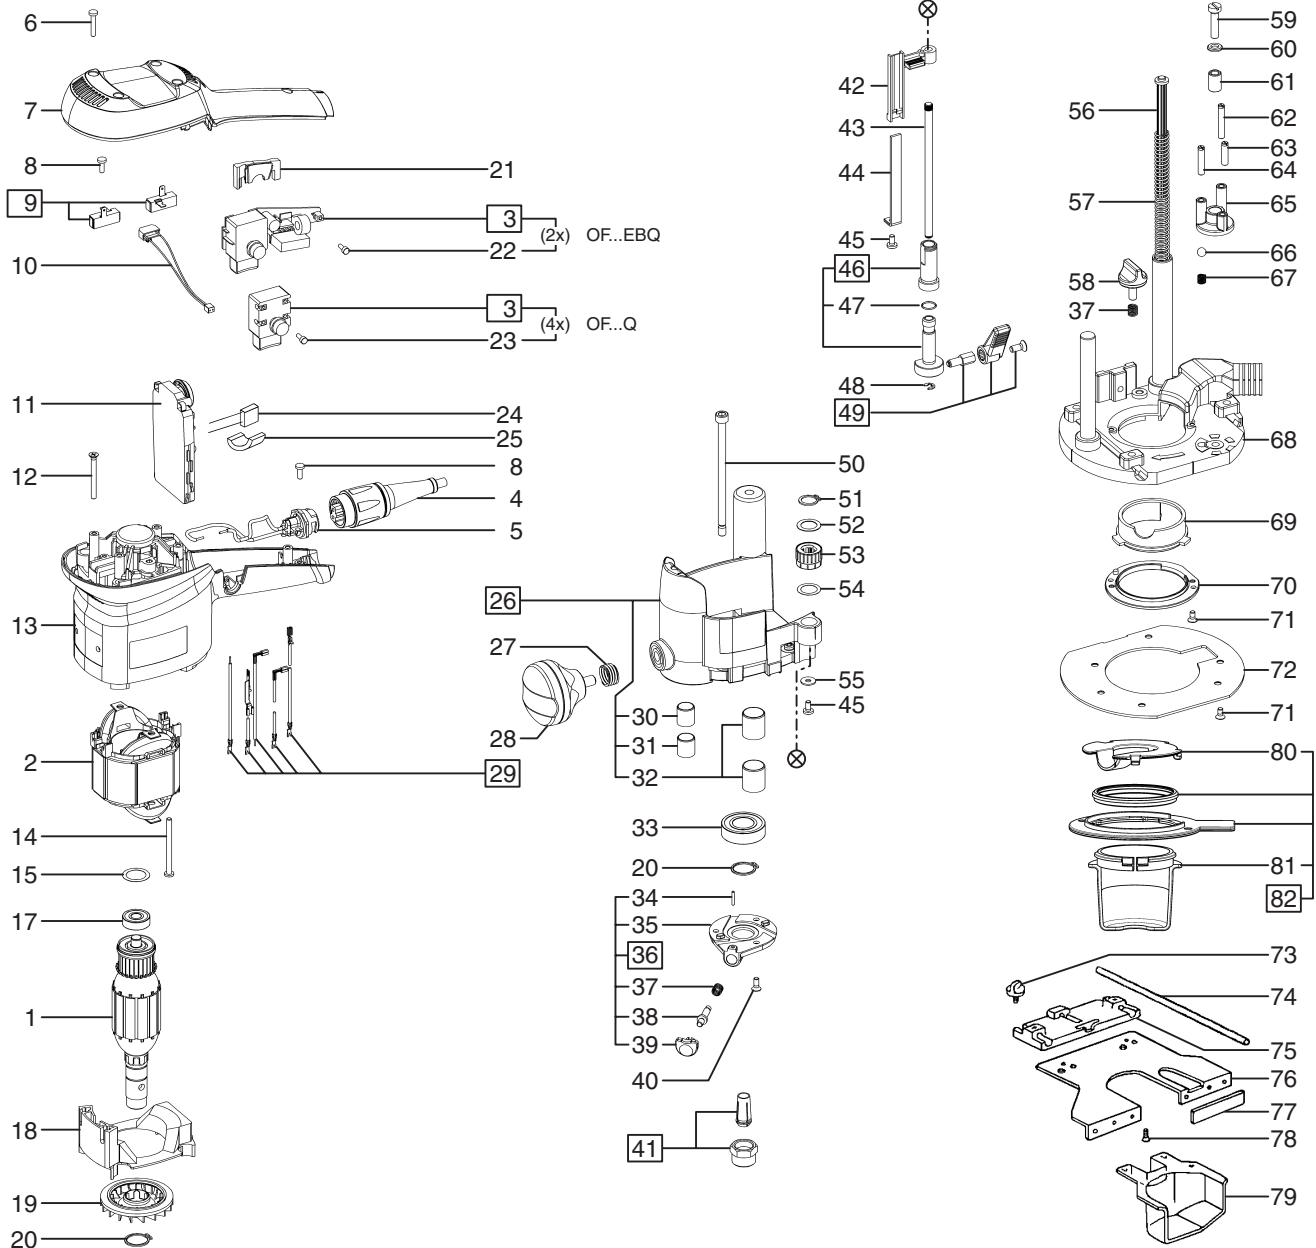

Bitte B.Nr. bei Ersatzteilbestellungen angeben!
Please give B.Nr. when ordering spare pieces!

Gültig für B.Nr. / Valid for B.Nr.:

490 108 (OF 1010 Q, 230 V) 491 991 (OF 1010 EQ, GB 110 V)
490 174 (OF 1010 EBQ) 492 233 (OF 1010 EBQ, CN)
491 442 (OF 1010 EQ, 120 V) 492 232 (OF 1010 Q, CN)