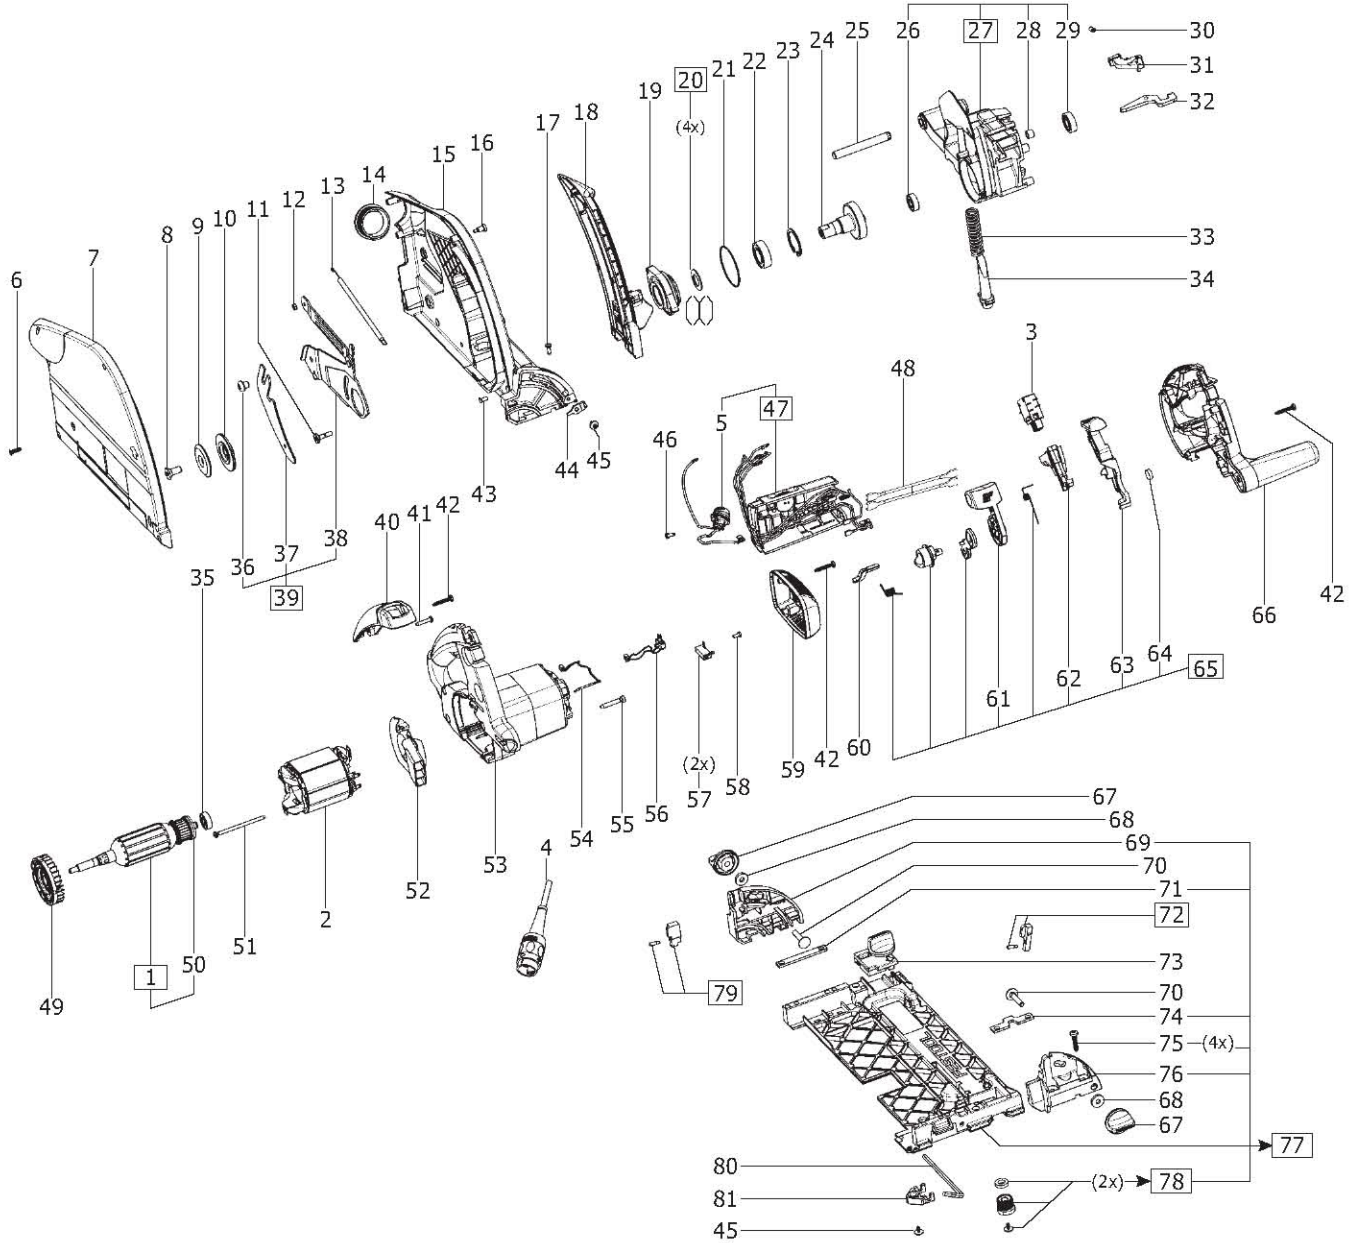

492 121 (TS 75 EBQ, GB 240 V)  
491 877 (TS 75 EQ, USA)  
491 878 (TS 75 EQ, GB 110 V)

Pos. Item	Best-Nr./Symbol Order/Symbols	St. Qty.	Pos. Item	Best-Nr./Symbol Order/Symbols	St. Qty.	Pos. Item	Best-Nr./Symbol Order/Symbols	St. Qty.	Pos. Item	Best-Nr./Symbol Order/Symbols	St. Qty.	Pos. Item	Best-Nr./Symbol Order/Symbols	St. Qty.	Pos. Item	Best-Nr./Symbol Order/Symbols	St. Qty.
1	493 243	1	11	467 956	2	31	464 238	1	48	491 727 (GB 110V)	1	67	440 713	2			
1	493 244 (USA120V GB110V)	1	12	200 715 M4 DIN 934	1	32	464 239	1	49	465 072	1	68	402 935 6,4 DIN 7349	2			
2	493 245	1	13	467 673	1	33	464 216	1	50	488 965	1	69	464 707	1			
2	493 246 (USA)	1	14	459 183	1	34	464 217	1	51	442 415	2	70	771 793 M 6x30 DIN 603	2			
2	493 436 (GB 110V)	1	15	464 213	1	35	401 525	1	52	459 179	1	71	461 407	1			
3	491 703	1	16	464 228	1	36	400 607	1	53	464 212	1	72	491 719	1			
4	489 421	1	17	400 691	2	37	464 232	1	54	491 722	1	73	491 582	1			
4	489 657 (CH)	1	18	491 983	1	38	493 156	1	55	400 690	4	74	459 214	1			
4	490 656 (USA)	1	19	464 226	1	39	491 864	1	56	491 723	1	75	400 686	4			
4	490 650 (GB 240V)	1	20	493 254	1	40	459 226	1	57	491 704	1	76	464 218	1			
4	489 659 (AUS)	1	21	464 227 52 x 1,2	1	41	228 567	1	58	492 014 (USA120V GB110V)	1	77	493 258	1			
4	491 616 (GB 110V)	1	22	203 775	1	42	400 695	8	59	491 718	2	78	491 720	1			
5	491 716	1	23	771 483 1,35 x 1,5 DIN 472	1	43	219 102	6	60	459 222	1	79	493 257	1			
5	491 725 (USA)	1	24	493 035	1	44	459 215	1	61	459 218	1	80	459 255	1			
5	493 354 (GB 110V)	1	25	464 215	1	45	400 688	2	62	459 195	1	81	464 879	1			
6	400 710	5	26	228 715	1	46	219 031	2	63	459 227	1						
7	493 251	1	27	493 255	1	47	493 247	1	64	459 220	1						
8	459 186	1	28	469 074	1	47	492 773 (USA)	1	65	492 774 (GB 110V)	1						
9	492 216	1	29	228 798	1	47	492 774 (GB 110V)	1	65	491 717	1						
10	492 217	1	30	459 225	1	48	492 775 (USA)	1	66	459 177	1						